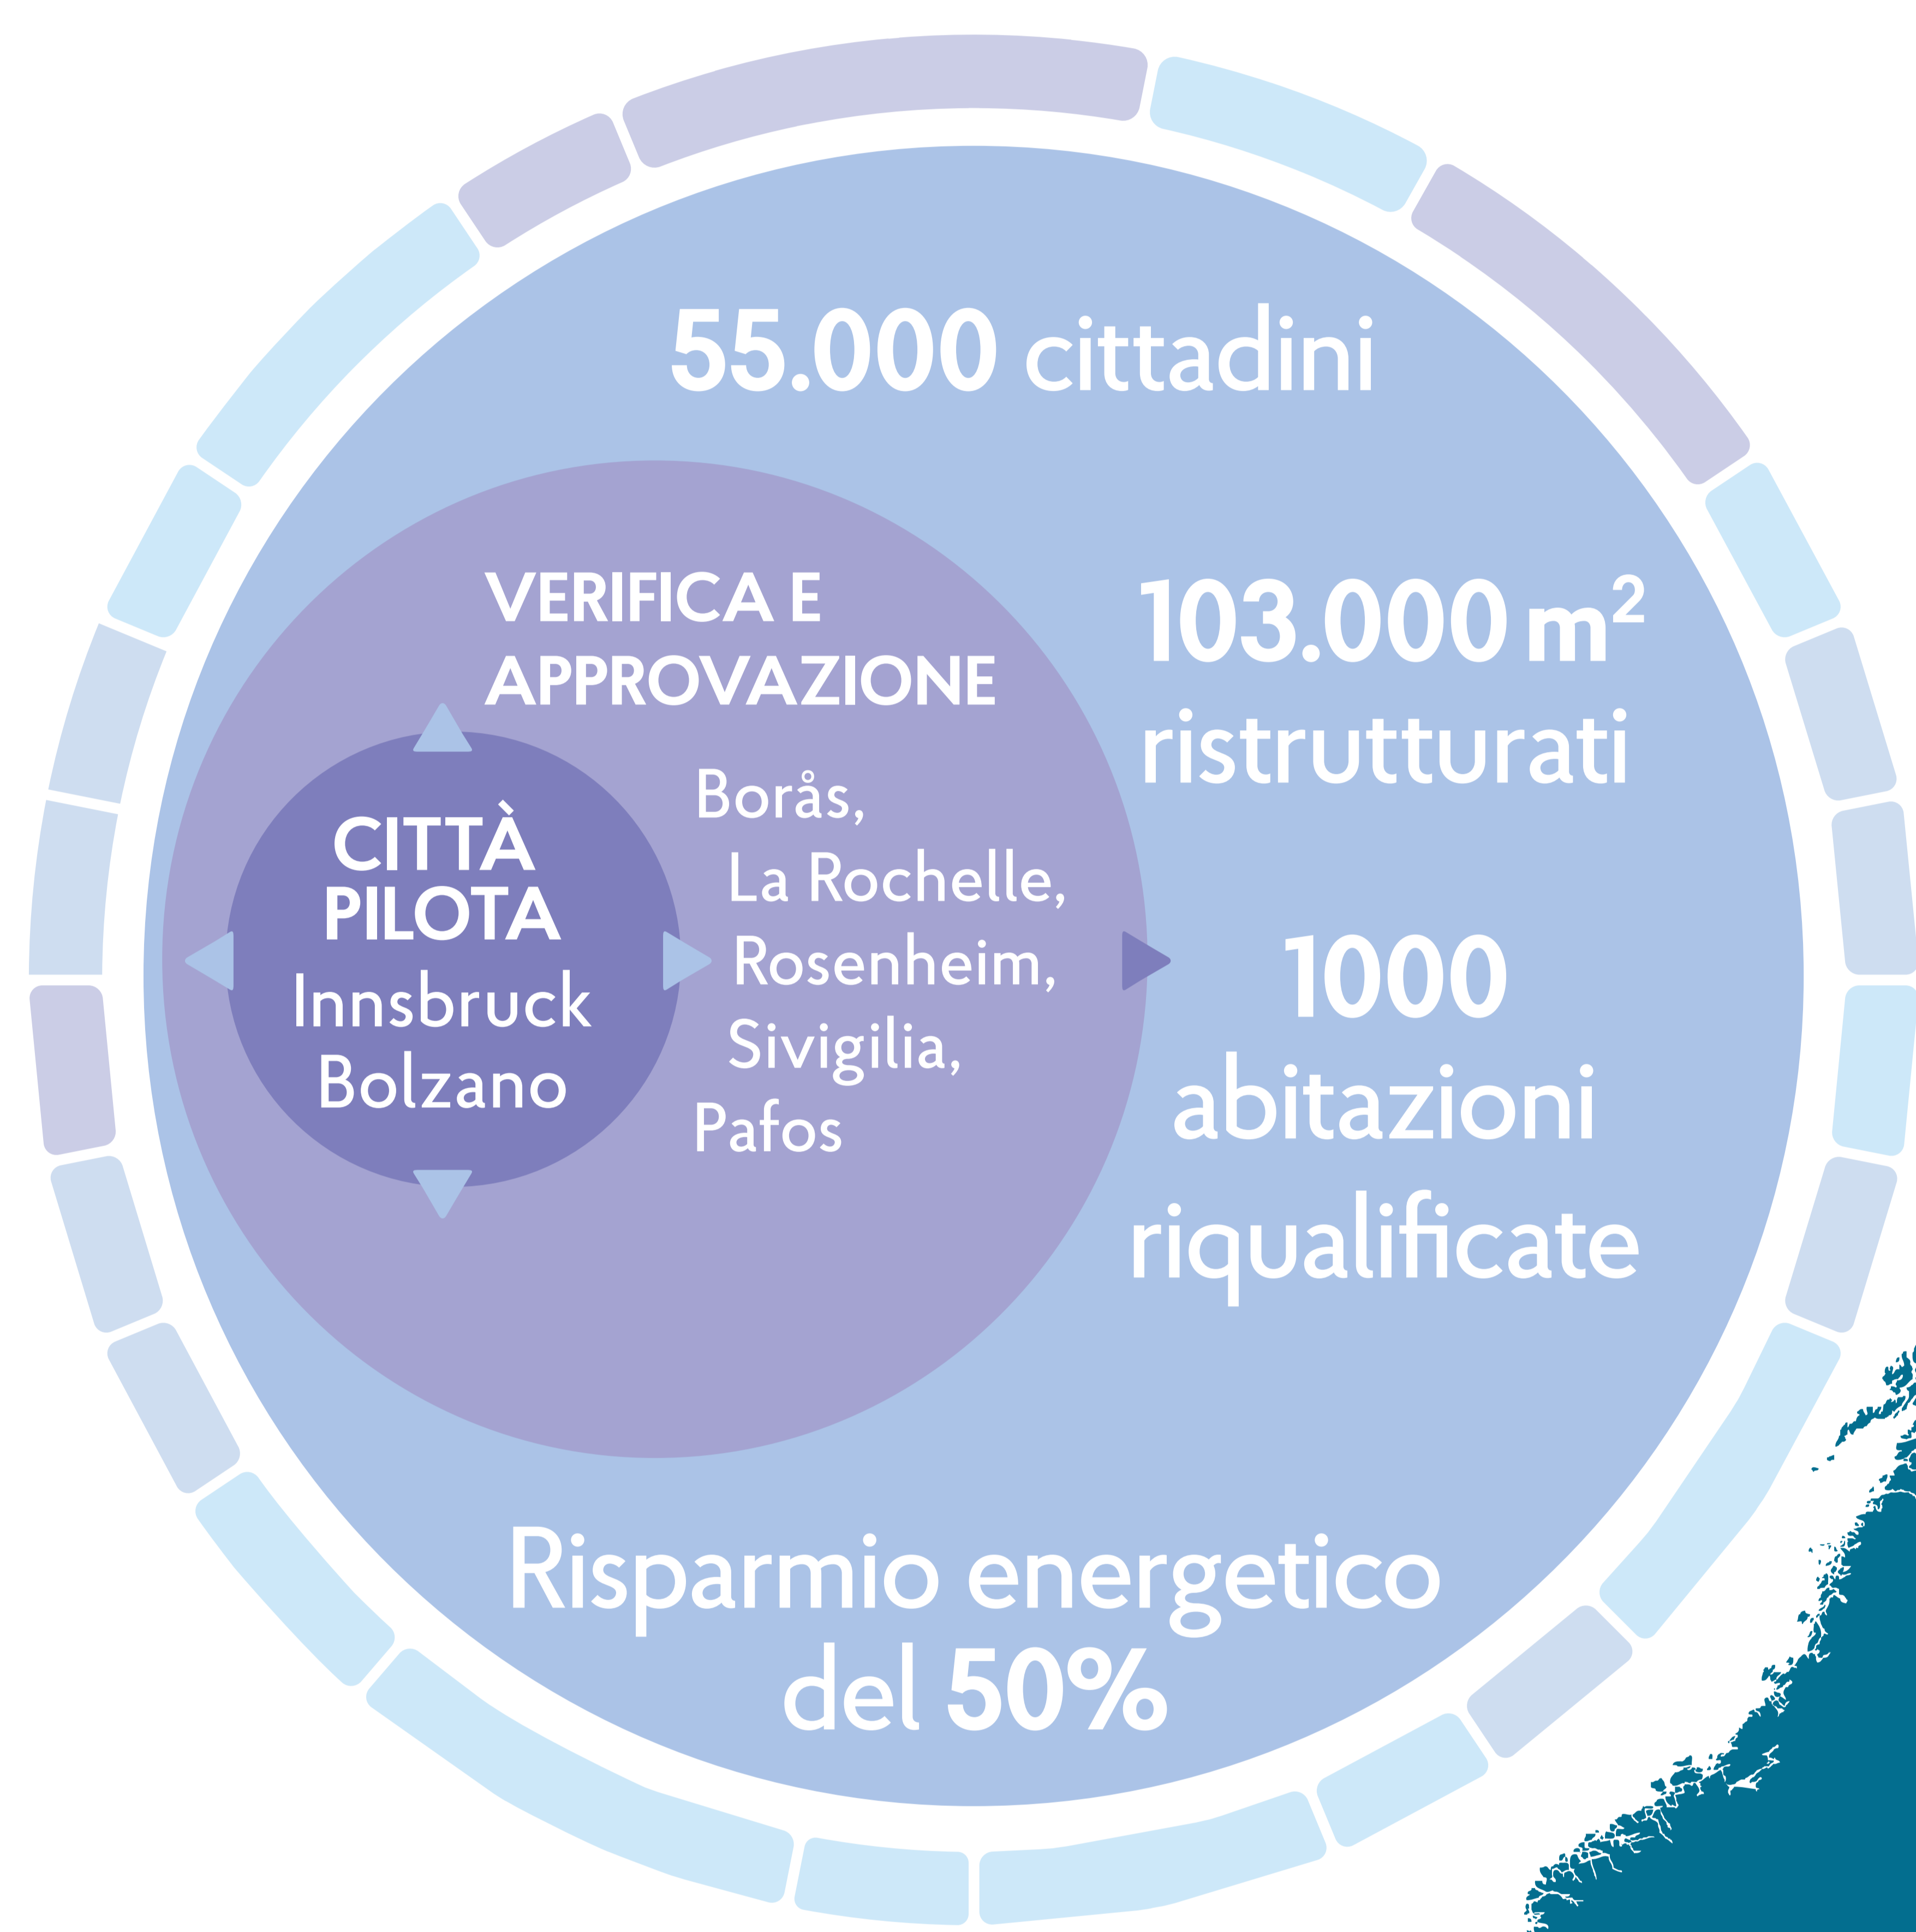

Sinfonia

Città a basse emissioni di CO₂
per una migliore qualità della vita

Il progetto SINFONIA dimostra la fattibilità, a livello regionale, di soluzioni energetiche integrate e scalabili per promuovere uno sviluppo urbano sostenibile in tutta Europa.

www.sinfonia-smartcities.eu

- RISANAMENTO DI EDIFICI
- TELERISCALDAMENTO
- RETE ELETTRICA

Città pilota

Città "Early Adopter"

Questo progetto è finanziato dal Settimo Programma quadro dell'Unione Europea per la ricerca, lo sviluppo tecnologico e le attività dimostrative nel quadro dell'accordo di finanziamento n.